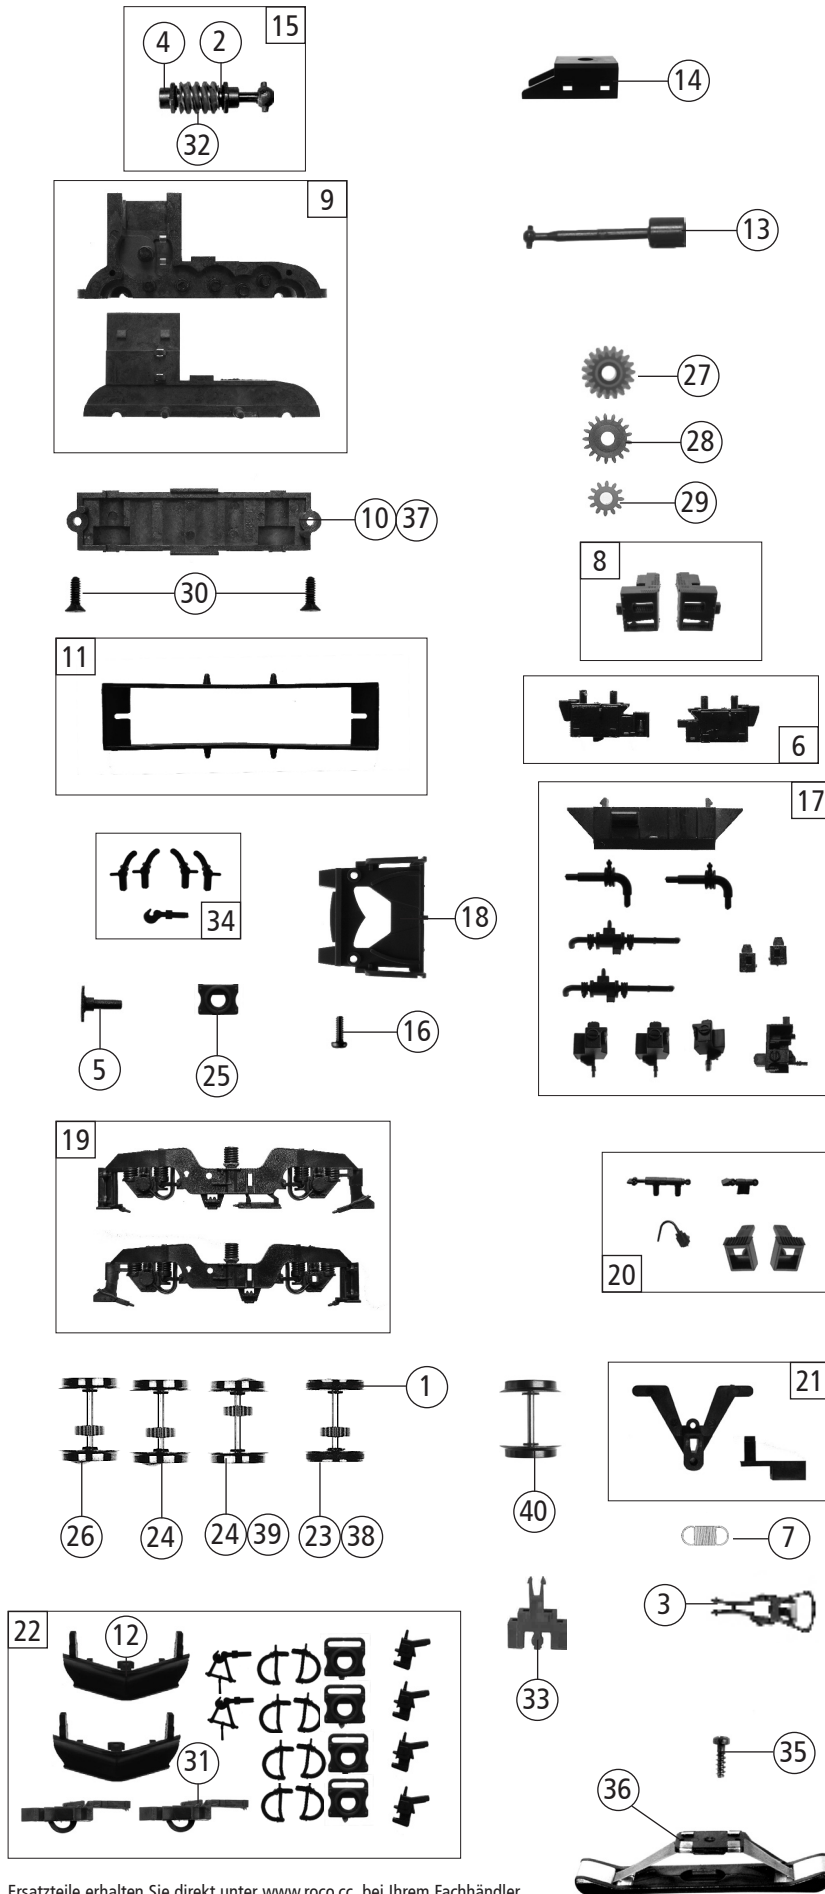

70487	ÖBB	Railjet	=	
70488			=	🔊
78488			~	🔊

Pos. Nr. Pos.no.	Beschreibung Description	Art.-Nr. Art.no.	Preisgruppe Price bracket
1	Gehäuse kpl. Betr.nr. 1216 250-1 Body ass. complete Loco. No. 1216 250-1	146115	36
2	Motor KM Motor	146020	18
3	Stromabnehmer Pantograph	85443	19
4	M-Kontaktfeder lang M-motor-contact spring long	145560	4
5	Brückenstecker Strapping plug	133241	10
6	Motordämpfer Motor attenuator	113376	4
7	Anschlag Block	123876	3
8	M-Kontaktfeder kurz Motor-contact spring short	145561	4
9	Motorabstanzrahmen KM Motor spacer frame	146021	5
10	Griff Handrail	134392	5
11	Dachdeckel Roof cover	122776	6
12	TS - Dachleitungen u. Horn Part set roof cable a. horn	122777	6
13	TS - Dachleitungen Part set roof cable	122778	6
14	TS - Lichtleiter Part set transmission light bar	122779	8
15	TS - Fenster Part set window	136171	7
16	TS - Scheinwerfereinsatz u. Stirnlicht oben Part set headlight a. front light	134393	8
17	TS - Scheibenwischer Part set windscreen wiper	122783	6
18	TS - Lichtabdeckung Part set light cover	122786	8
19	TS - Griffstangen Part set handle bar	132013	6
20	Trittbrett Step	133637	3
21	SK-Schraube M1,6x7 mm SK-Screw M1,6x7 mm	116493	3
22	TS - Lüftergitter Part set fan guard	122800	6
23	TS - LZB Antennen Part set antenna	135390	6
24	Führerstand Drivers cab	124808	6
25	Grundrahmen Base frame	135361	16
26	Adapterplatine kpl. Adaptor PCB complete	131375	12
27	Drahtabdeckung Conductor cover	135387	3
28	Platine kpl. Printed circuit ass.	142210	28
29	GF-Schraube M1,6x4 (für Lichtplatine) GF-Screw M1,6x4 (f. light printed circuit)	114850	3
30	TS - Basisplatten Part set base disc	122953	6
31	TS - Isolatoren 1 Part set insulator 1	122963	9
32	TS - Isolatoren 2 Part set insulator 2	122964	6
33	TS - Hauptschalter Part set mains switch	122965	5
34	Abdeckblech Cover plate	134791	5
<b>Sound-Digital</b>			
35	Sounddecoder Sounddecoder	129000	39
36	Lautsprecher Loudspeaker	129524	13
37	Soundbox Sound box	139681	6
38	Platine kpl. Printed circuit ass. complete	142215	30